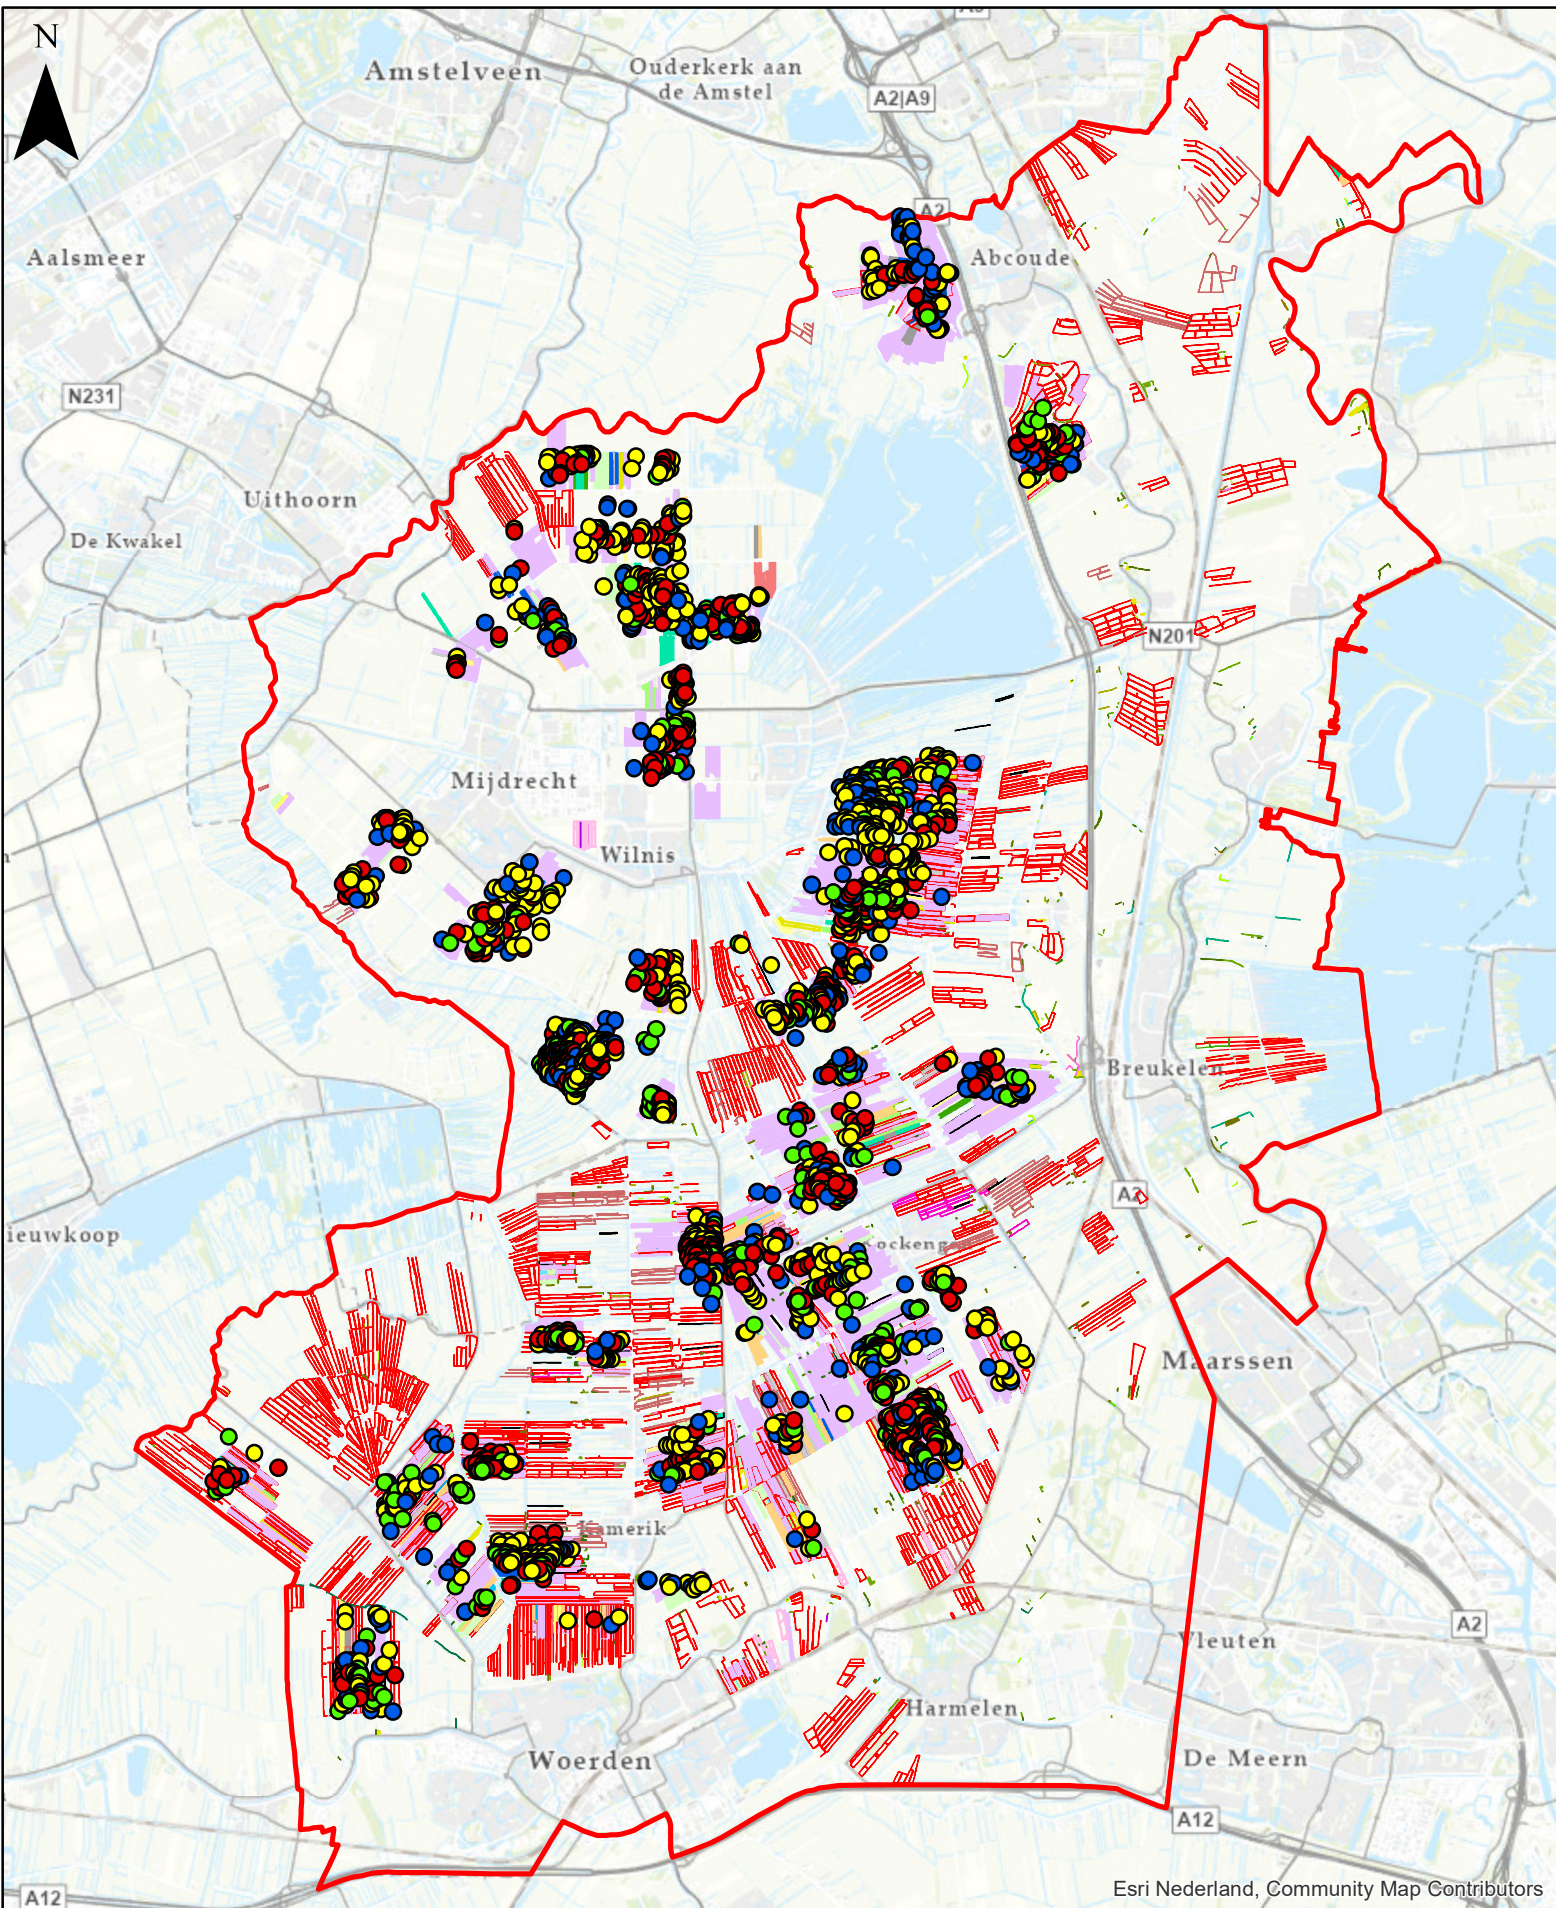

Overzicht 1e telronde 2024

CK - 05-2024

Esri Nederland, Community Map Contributors

Legenda

- Soort**
- Scholekster
 - Grutto
 - Kievit
 - Grens RVV
 - Tureluur